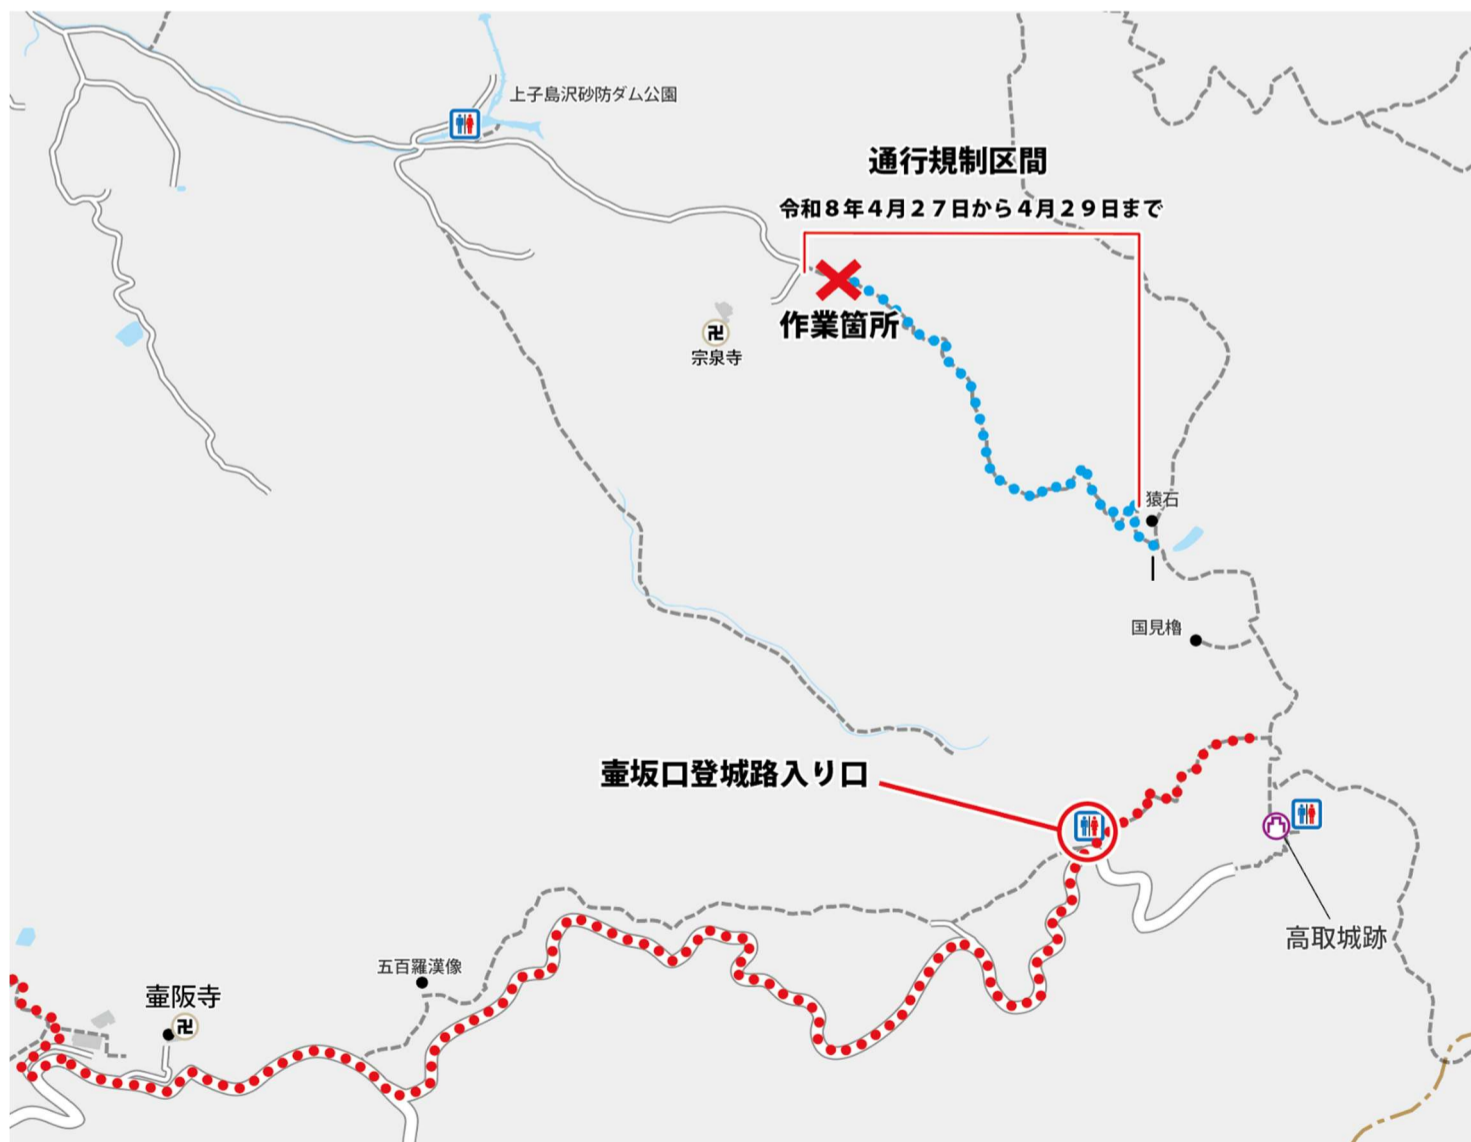

倒木伐採作業に伴う高取城跡登城路 通行止めのお知らせ

高取城跡へ登城される方

高取城跡大手筋登城路において、下記のとおり伐採作業を行います。

期間中は通行ができなくなります。ご理解とご協力よろしくお願いします。

作業の概要

○名称 高取城跡登城路 倒木伐採処理業務

○作業期間 令和8年4月27日 から 4月29日まで(予定)

※天候及び作業状況により作業期間を変更する場合があります。

○通行規制 作業期間中登城路の通行ができなくなります。

高取城跡へお越しの方は壺阪口登城路をご利用ください。

タクシーをご利用希望の方

檀原タクシー:0744-22-2828

近鉄タクシー:0744-22-2141

問い合わせ先 高取町 まちづくり課
0744-52-3334