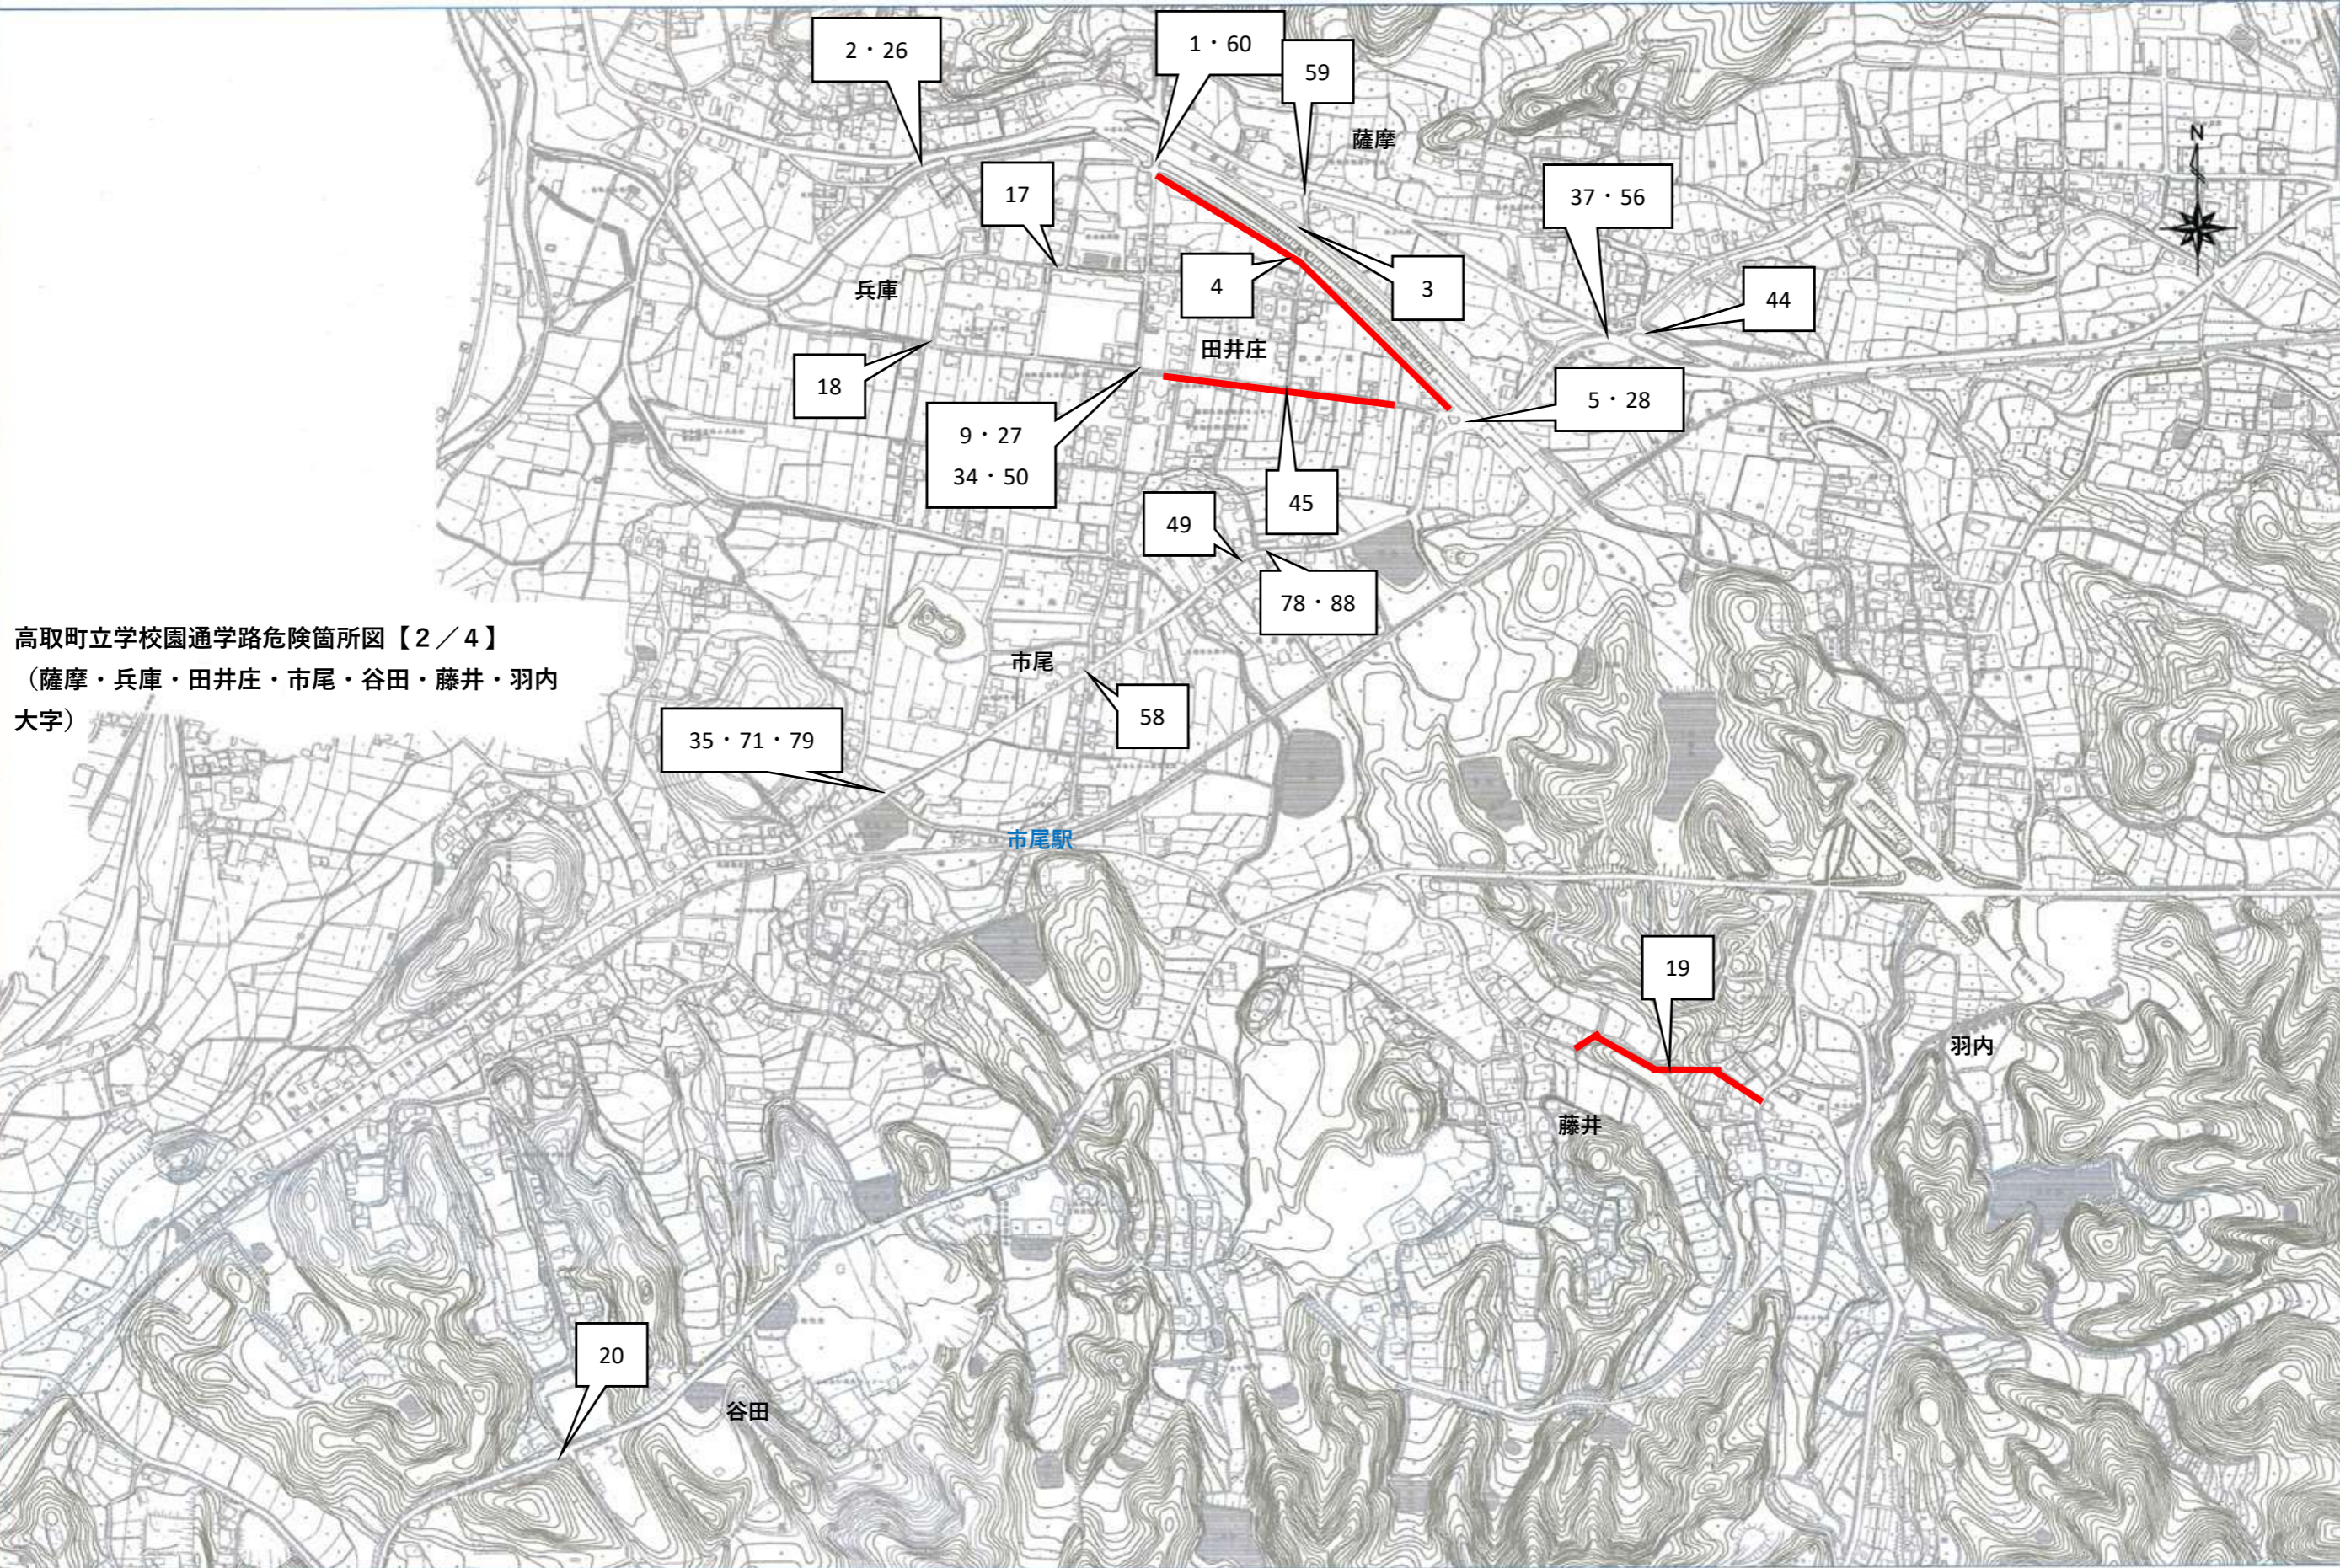

高取町立学校園通学路危険箇所図【1/4】  
 (清水谷・上子島・下子島・観覚寺・上土佐・下土佐・  
 吉備・森・松山 大字)

高取町立学校園通学路危険箇所図【2 / 4】  
 (薩摩・兵庫・田井庄・市尾・谷田・藤井・羽内  
 大字)

2・26

1・60

59

17

薩摩

37・56

兵庫

4

3

44

18

田井庄

5・28

9・27  
34・50

49

45

78・88

市尾

58

35・71・79

市尾駅

19

羽内

藤井

20

谷田

高取町立学校園通学路危険箇所図【4 / 4】  
(丹生谷 大字)