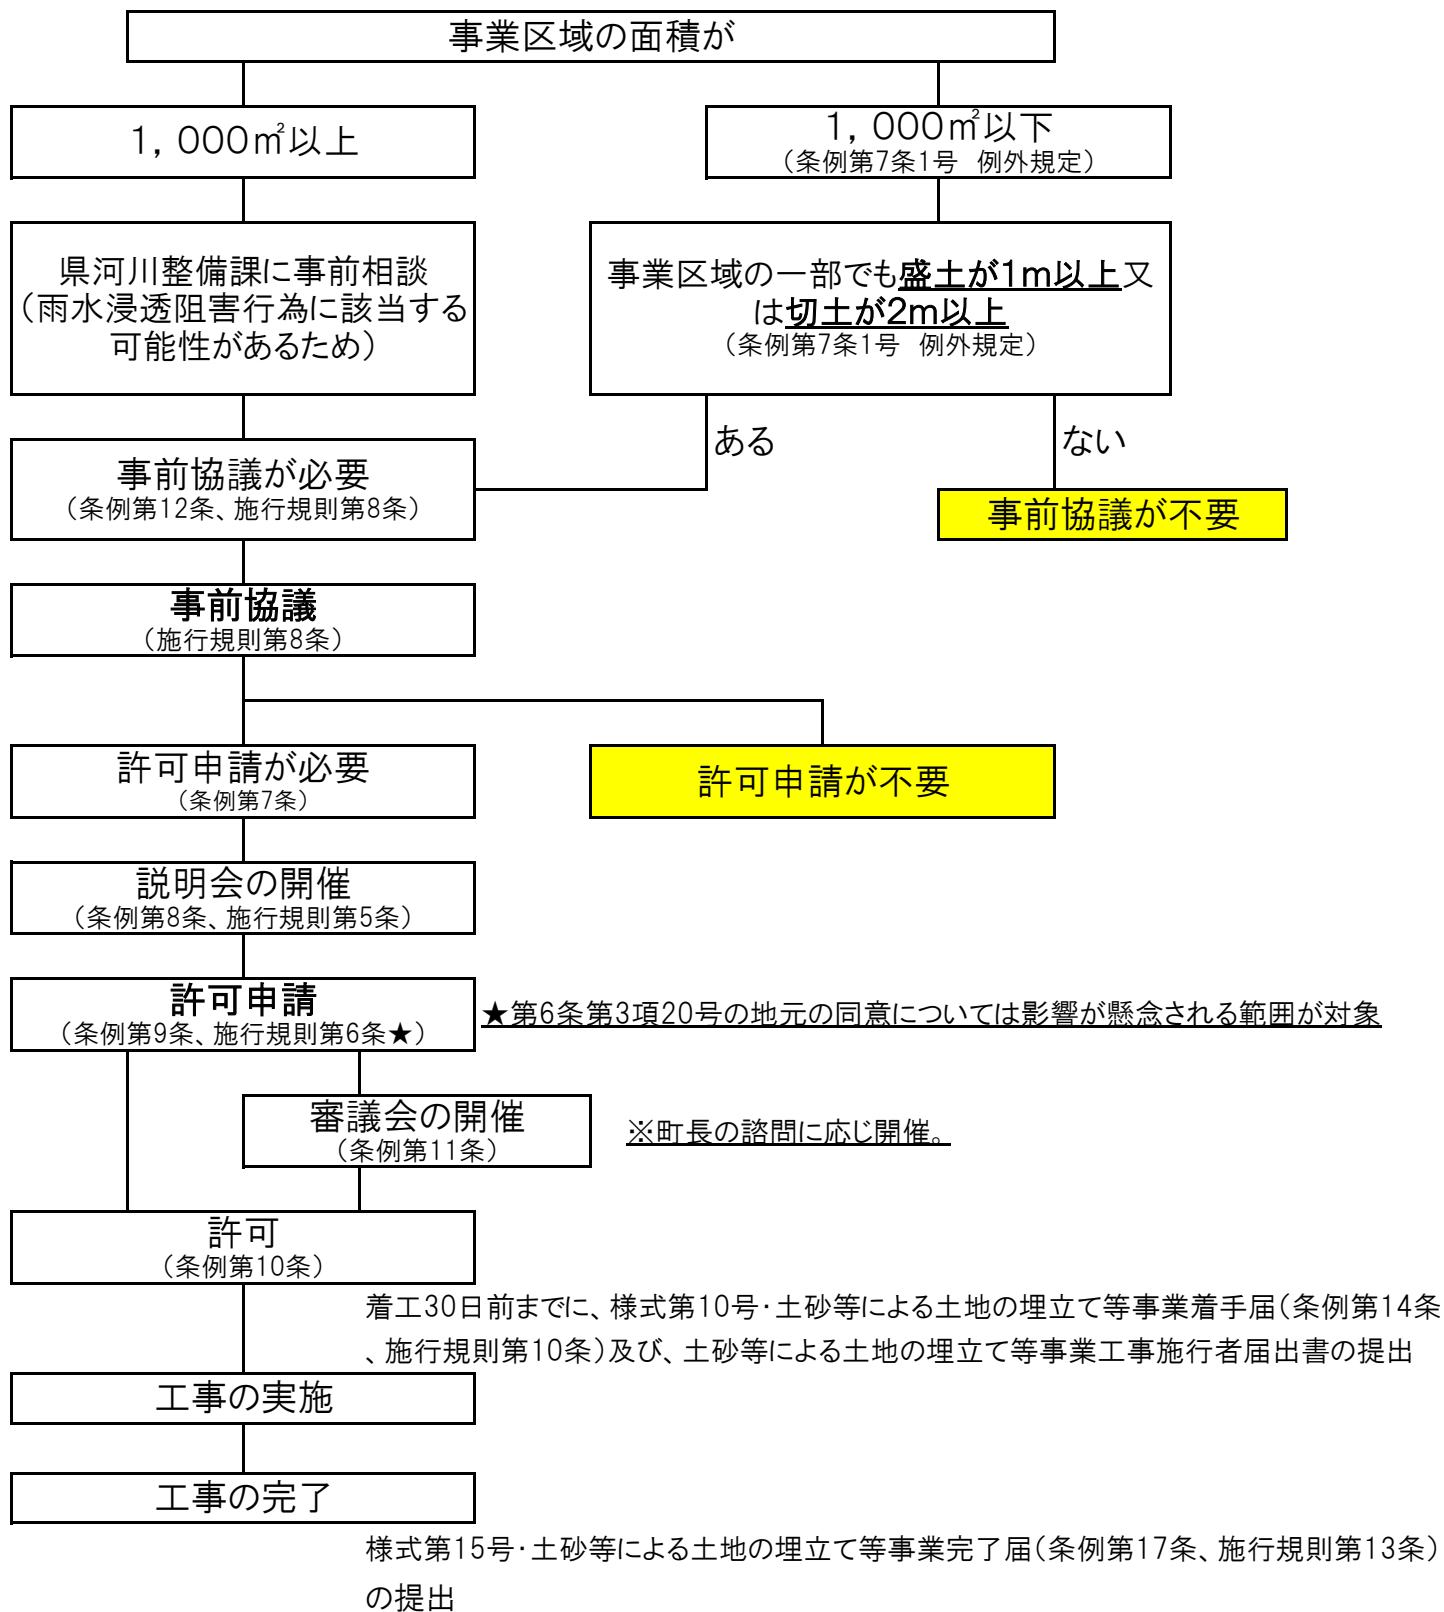

高取町土砂等による土地の埋立て等の規制に関する条例に関する フローチャート

※本フローチャートにはおおまかな流れを掲載しています。

届出に際しては必ず条例・規則をご確認いただき、手続きなど漏れ落ちのないようご注意ください。