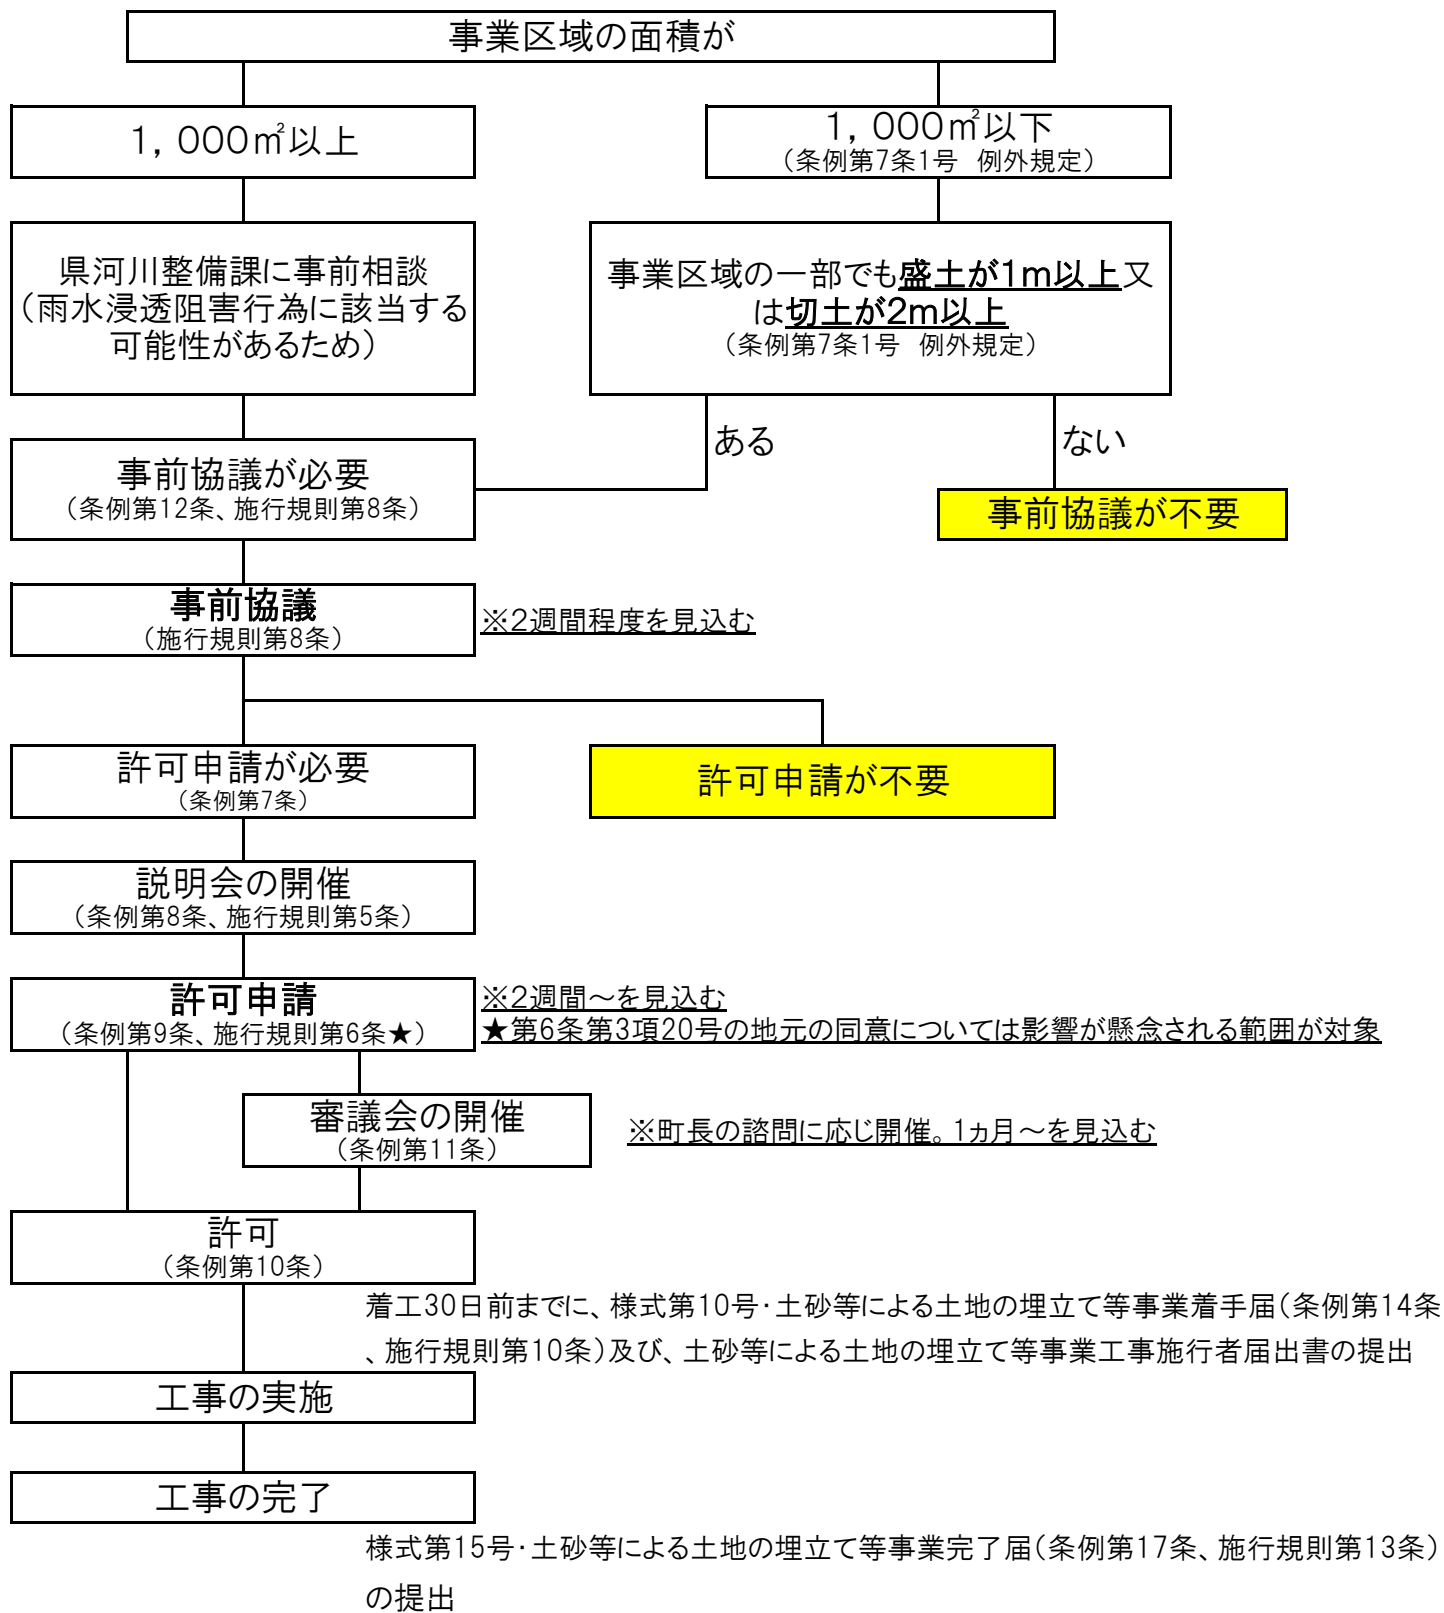

# 高取町土砂等による土地の埋立て等の規制に関する条例に関する フローチャート

※本フローチャートにはおおまかな流れを掲載しています。

届出に際しては必ず条例・規則をご確認いただき、手続きなど漏れ落ちのないようご注意ください。